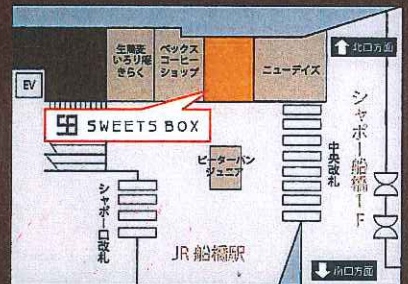

JR 船橋駅構内

営業時間

AM10:00～PM10:00

※各店最終日はPM9:00まで

🔍 スイーツボックス 検索

<http://www.sweetsbox.jp/>

4月26日(水)～5月1日(月)

大阪/堂島  
パティスリーモンシェール

**OPEN記念!**

各日50セット限定

一番人気商品「堂島ロール」と保冷ボックスのセットをSWEETS BOXオープン限定価格

**1,500円(税込)**で販売!

**堂島ロール・いちご入り**

堂島ロールのクリーム、カスタードクリームとともに、甘酸っぱい旬の苺をごろっと忍ばせ、堂島ロールの生地ですと巻きました。

**OPEN記念!**

各日先着100名様限定